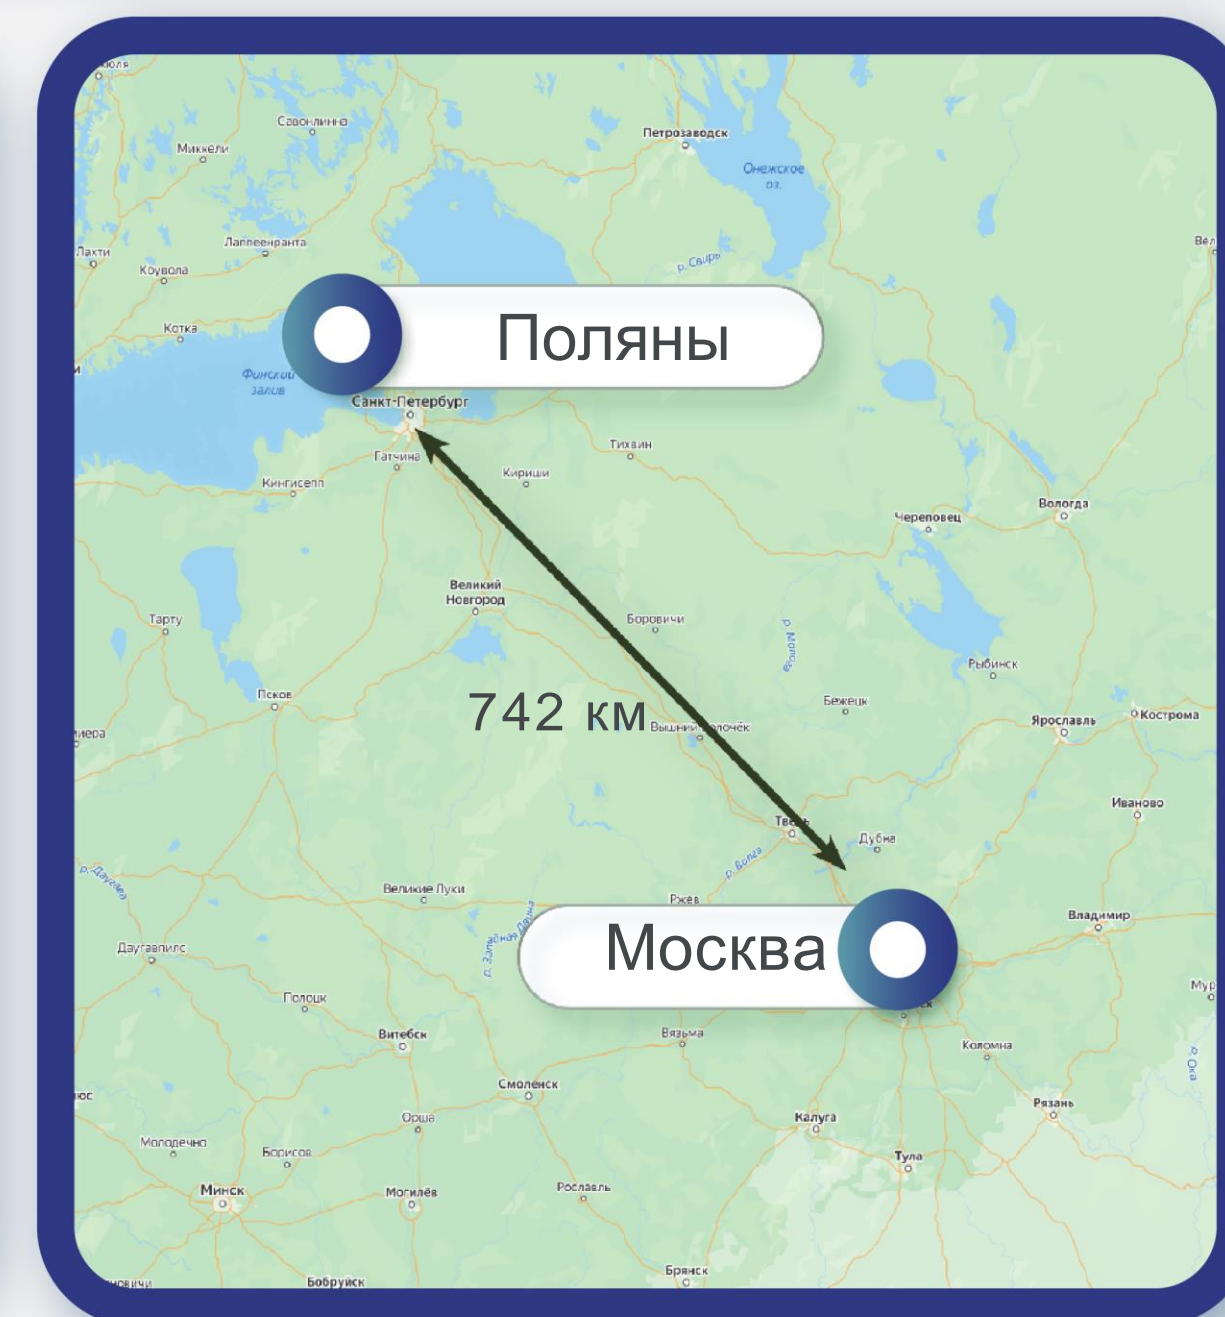

Схема расположения территории

8(495)-221-70-04

invest@fondrt.ru

Поляны — посёлок в Выборгском районе Ленинградской области. Административный центр Полянского сельского поселения. Посёлок расположен в южной части района на автодороге 41К-083 (Молодёжное — Черкасово) в месте примыкания к ней автодороги 41К-088 (Голубые Озёра — Поляны).

Расстояние до районного центра — 60 км. Расстояние до ближайшей железнодорожной станции Каннельярви — 9 км. Посёлок находится на восточном берегу Полянского озера.

Земельный участок

Кадастровый номер	47:01:1608001:461
Общая площадь	9 773 м ²
Вид права	Аренда
Категории	Земли населенных пунктов
Вид разрешенного использования	Для строительства малоэтажного жилого дома