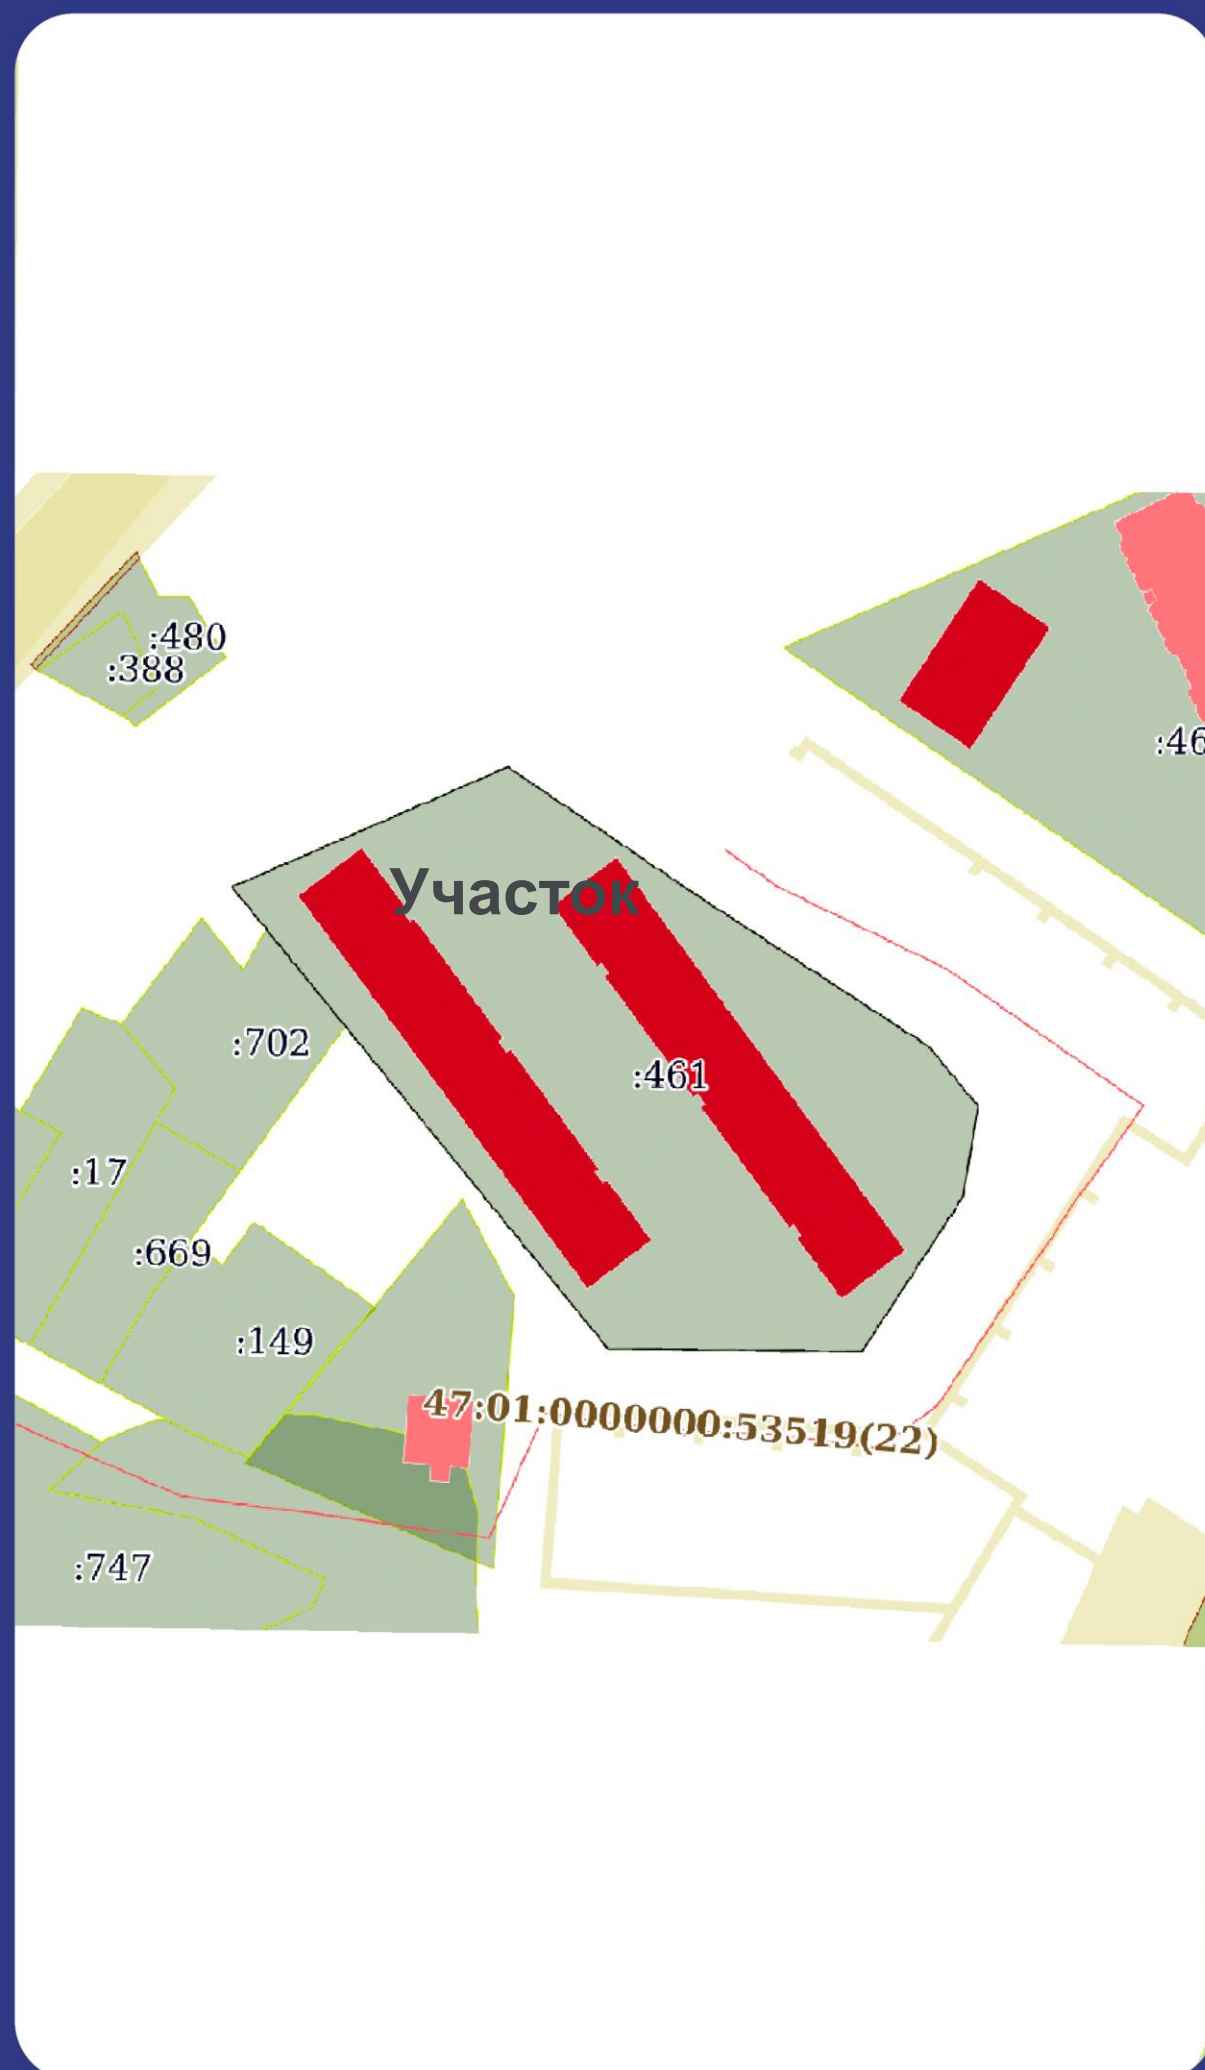

Схема расположения территории

8(495)-221-70-04

invest@fondrt.ru

Поляны — посёлок в Выборгском районе Ленинградской области. Административный центр Полянского сельского поселения. Посёлок расположен в южной части района на автодороге 41К-083 (Молодёжное — Черкасово) в месте примыкания к ней автодороги 41К-088 (Голубые Озёра — Поляны).

Расстояние до районного центра — 60 км. Расстояние до ближайшей железнодорожной станции Каннельярви — 9 км. Посёлок находится на восточном берегу Полянского озера.

Земельный участок

Кадастровый номер	47:01:1608001:461
Общая площадь	9 773 м ²
Вид права	Аренда
Категории	Земли населенных пунктов
Вид разрешенного использования	Для строительства малоэтажного жилого дома

Объекты незавершенного строительства

Кадастровые номера	47:01:1608001:716 47:01:1608001:724
Проектная площадь	4 636,3 м ² 4 636,3 м ²
Степень строительной готовности*	50 % 70 %

*согласно сведениям из ЕГРН