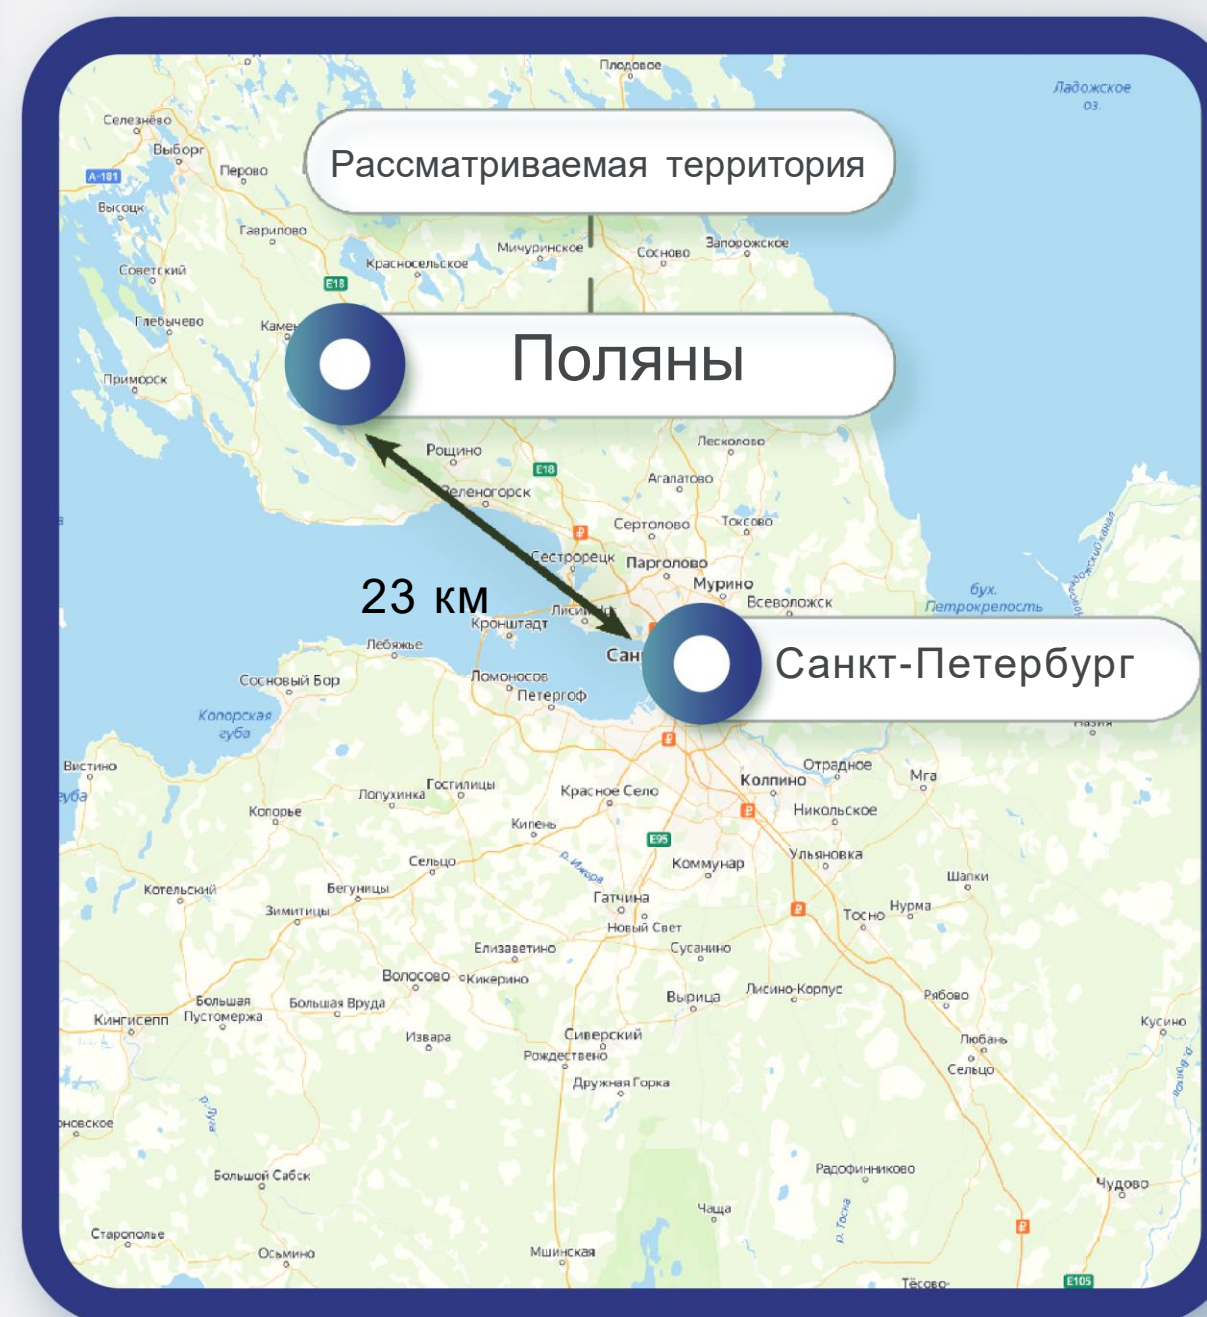

Схема расположения территории

8(495)-221-70-04

invest@fondrt.ru

Поляны — посёлок в Выборгском районе Ленинградской области. Административный центр Полянского сельского поселения. Посёлок расположен в южной части района на автодороге 41К-083 (Молодёжное — Черкасово) в месте примыкания к ней автодороги 41К-088 (Голубые Озёра — Поляны).

Расстояние до районного центра — 60 км. Расстояние до ближайшей железнодорожной станции Каннельярви — 9 км. Посёлок находится на восточном берегу Полянского озера.

Земельный участок

Кадастровый номер	47:01:1608001:461
Общая площадь	9 773 м ²
Вид права	Аренда
Категории	Земли населенных пунктов
Вид разрешенного использования	Для строительства малоэтажного жилого дома